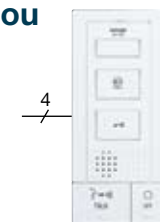

**IER2 (110143)**  
Extension d'appel

Sortie vidéo

Poste supplémentaire

**JK1HD (130208)**  
Poste supplémentaire vidéo  
185 (H) x 135 (L) x 27 (P) mm

OU

**JK1SD (130209)**  
Poste supplémentaire audio  
185 (H) x 80 (L) x 27 (P) mm

# AIPHONE Grand angle 170° avec zoom

Portier vidéo couleur mains libres

Portier vidéo avec mémoire d'images

MONITOR

TALK

OFF

Taille réelle