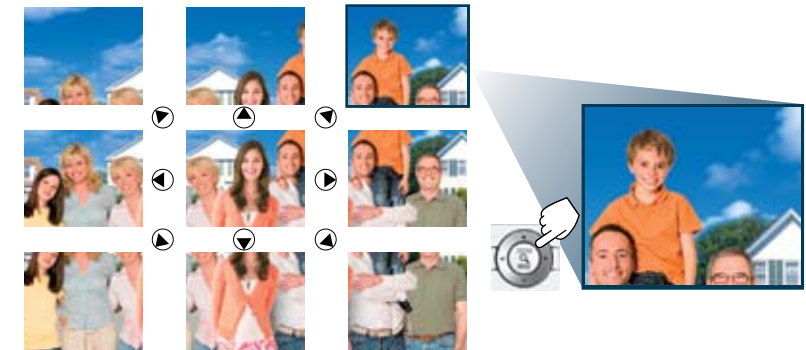

Mode Zoom & plein écran

■ **Zoom:** Pour voir les détails, passez l'image en mode Zoom.

■ **Plein écran (en mode Zoom):**

Vous pouvez zoomer exactement où vous le souhaitez.