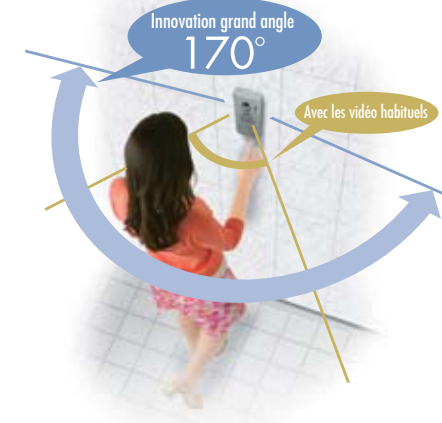

## Champ de vision très grand angle

Pour une meilleure sécurité, la série JK est équipée d'une caméra grand angle vous permettant d'obtenir une vision panoramique innovante: pour voir une personne dans un fauteuil roulant ou même une personne tentant de se dissimuler de la caméra, etc.

## Mode Zoom & plein écran

■ **Zoom:** Pour voir les détails, passez l'image en mode Zoom.

■ **Plein écran (en mode Zoom):**

Vous pouvez zoomer exactement où vous le souhaitez.

MONITOR

TALK

OFF

Taille réelle